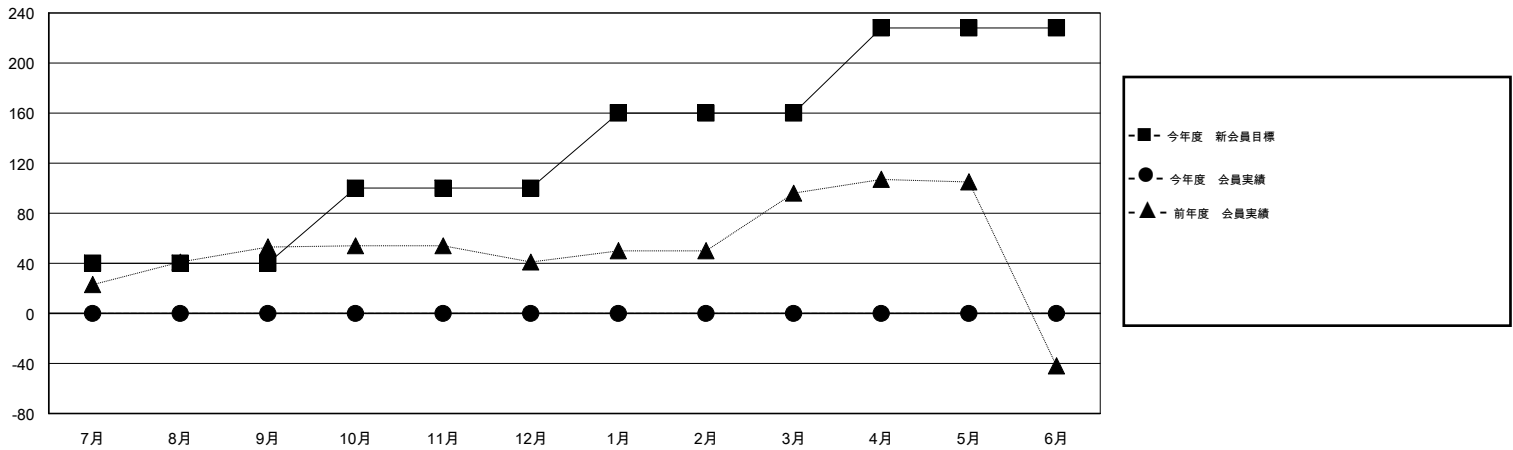

MONTHLY MEMBERSHIP PROGRESS REPORT

District 331 A

Results as of: 6/30/2016

GMT: Masayuki Kaneko

地域 JAPAN

GMT会則地域 5-Jap

クラブ					名				
結果: 2016-2017					結果: 2016-2017				
四半期	新クラブ目標	新クラブ	解散クラブ	純増/減	四半期	新会員目標	チャーターメン バー/新会員	退会者	純増/減
7月/8月/9月	0	0	0	0	7月/8月/9月	40	0	0	0
10月/11月/12月	0	0	0	0	10月/11月/12月	60	0	0	0
1月/2月/3月	0	0	0	0	1月/2月/3月	60	0	0	0
4月/5月/6月	1	0	0	0	4月/5月/6月	68	0	0	0

新クラブ目標及び実績累計

会員目標及び実績累計

解散クラブ: 0	0 CLUBS OF 0 一名以上の新会員を登録	男女別
		男性 0 (100.00%)
		女性 0 (100.00%)
退会者	健康診断データはこちら	家族会員 0
物故会員 0		世帯主 0
クラブ解散 0		世帯主以外 0
その他 0		
合計 0		